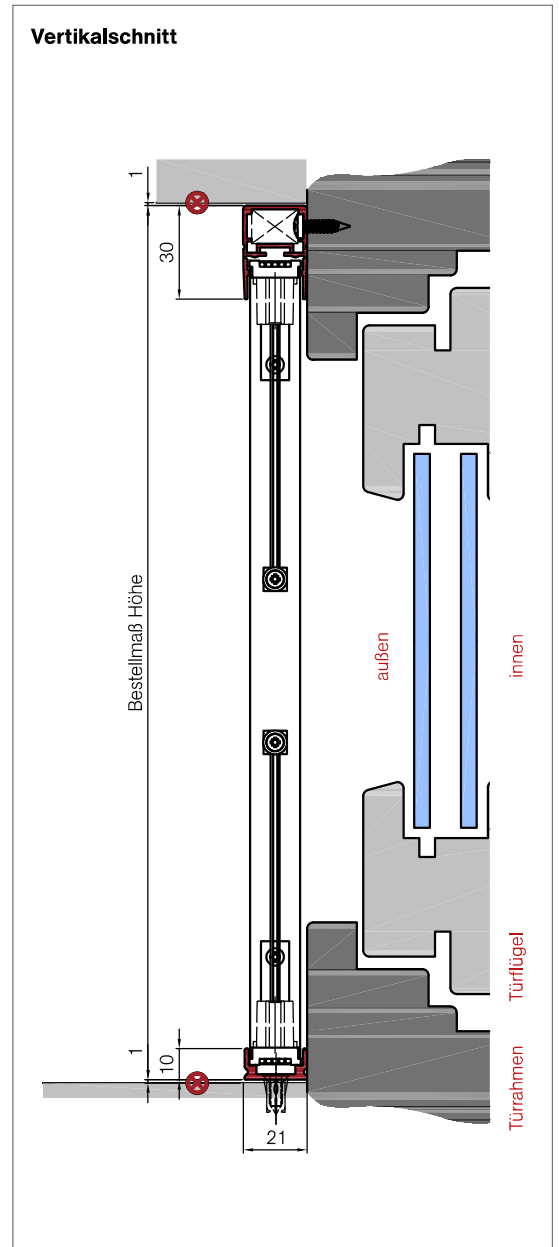

PL-1

So berechnen Sie das Bestellmaß

Bestellmaß Breite = Lichtes Breitenmaß + 60mm
 Bestellmaß Höhe = Lichtes Höhenmaß - 2mm

PL-1U

So berechnen Sie das Bestellmaß

Bestellmaß Breite = Lichtes Breitenmaß + 60mm
 Bestellmaß Höhe = Lichtes Höhenmaß - 2mm

⊗ Empfohlene Maßpunkte

Alle Maße sind in Millimeter (mm) angegeben