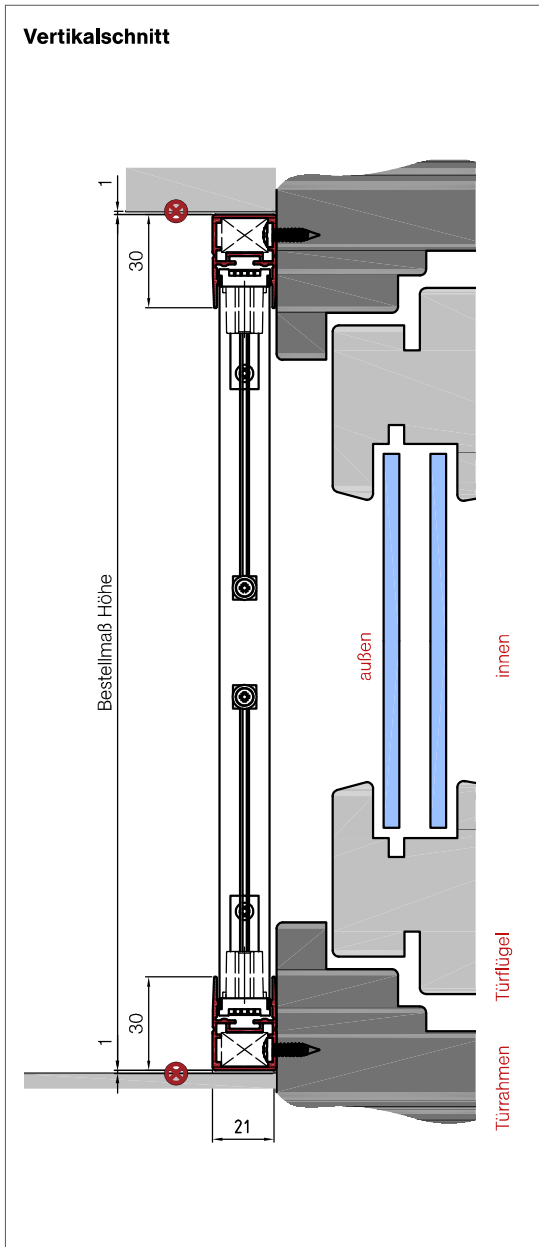

PL-1

So berechnen Sie das Bestellmaß

Bestellmaß Breite = Lichtes Breitenmaß + 60mm
 Bestellmaß Höhe = Lichtes Höhenmaß - 2mm

PL-1U

So berechnen Sie das Bestellmaß

Bestellmaß Breite = Lichtes Breitenmaß + 60mm
 Bestellmaß Höhe = Lichtes Höhenmaß - 2mm

⊗ Empfohlene Maßpunkte

Alle Maße sind in Millimeter (mm) angegeben