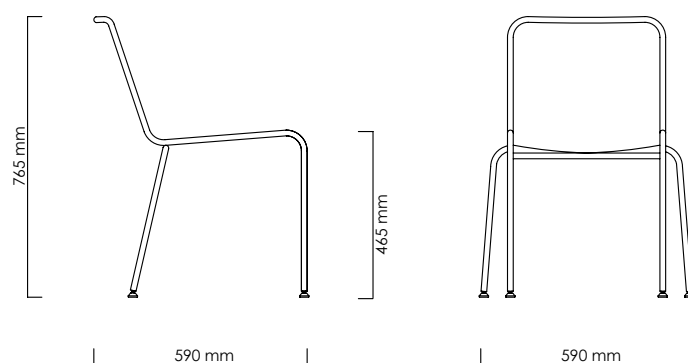

Jubeae

Design CDC

Sedia senza braccioli
Chair without arms

Struttura in acciaio inox satinato.

Seduta e schienale in tondino di PVC rinforzato nylon, disponibile in colori bianco, nero, arancio, verde mela e tortora o cordino acrilico in colori bianco, tortora e grigio antracite.

Piedini regolabili.

Satin stainless steel frame.

Seat and back rest in reinforced PVC nylon cord, colours: white, black, orange, green apple and dove.

Acrylic cord in white, dove or grey charcoal colours available.

Adjustable feet.